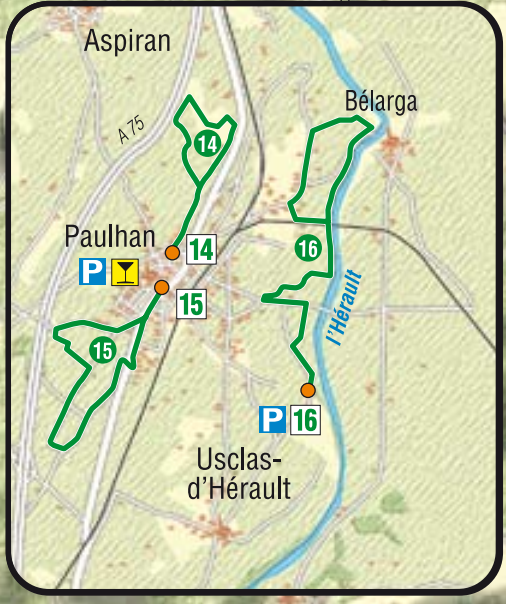

Espace VTT-FFC

du SALAGOU en LANGUEDOC

• Les Circuits VTT •

N°	Nom	Distance	Dénivelé	Départ
1	Le Lac du Salagou	27 km	270 m	Parking Lac
1 bis	variante			
2	Les Balcons du Salagou	14 km	238 m	Base de Plein-air du Salagou
3	La Ramasse	13 km	242 m	Cave coopérative de Clermont-l'Hérault
4	La Dourbie	12 km	330 m	Parking de Villeneuveville
5	Le Gouffre de Péret	8,2 km	230 m	Cave coopérative de Cabrières
6	Les Crozes	18 km	405 m	Cave coopérative de Cabrières
7	Le Toucou	13 km	270 m	Parking Eglise d'Oclon
8	La Tour du Castellas	14 km	204 m	Malavielle - direction La Lieude
9	Le Puech	30 km	750 m	Parking
10	Saint Amans	31 km	870 m	Parc Municipal
11	Marc Caisso	35 km	803 m	Parc Municipal
11	variante A		570 m	
11	variante B		666 m	
12	Circuit enfants	4 km		Parking du Lac
13	Circuit enfants	5 km		Parking
14	Circuit débutant	3,1 km		Paulhan
15	Circuit débutant	4,5 km		Paulhan
16	Circuit débutant	5,7 km		Paulhan
17	Malhubert	38 km		Parking cimetière d'Aspiran

Circuit : voir extrait à gauche