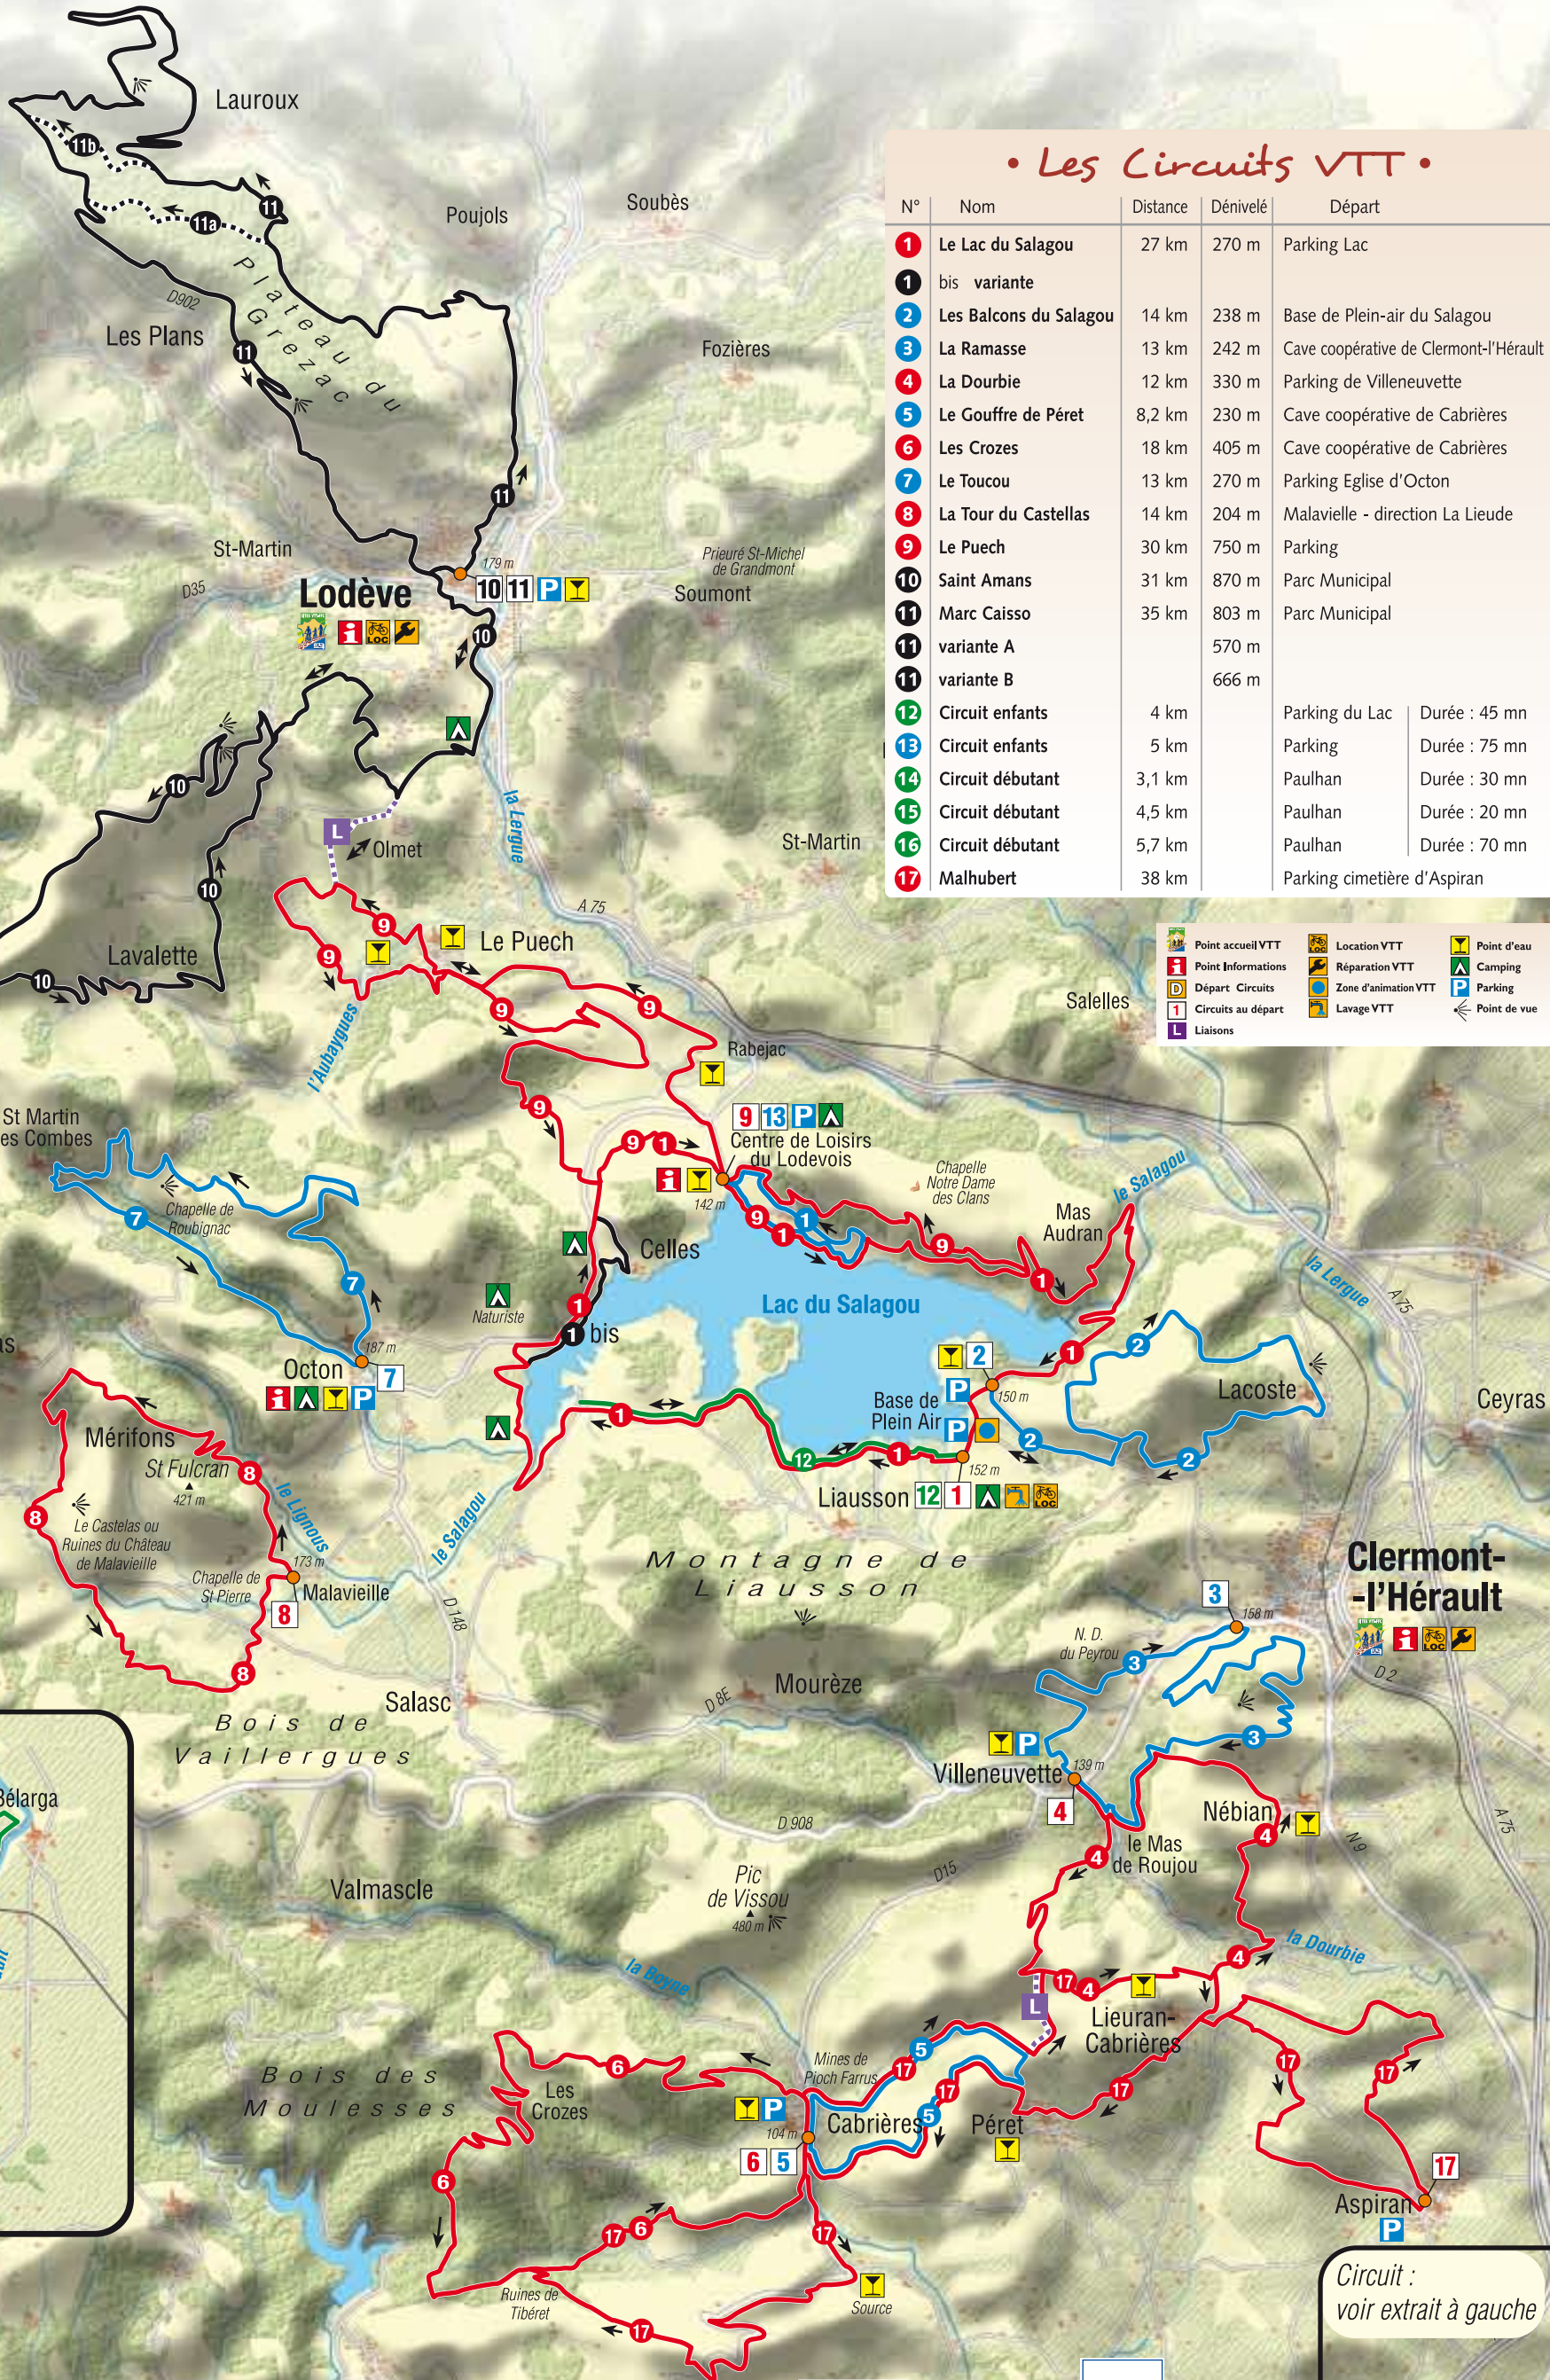

Espace VTT-FFC

du SALAGOU en LANGUEDOC

• Les Circuits VTT •

N°	Nom	Distance	Dénivelé	Départ
1	Le Lac du Salagou	27 km	270 m	Parking Lac
1 bis	variante			
2	Les Balcons du Salagou	14 km	238 m	Base de Plein-air du Salagou
3	La Ramasse	13 km	242 m	Cave coopérative de Clermont-l'Hérault
4	La Dourbie	12 km	330 m	Parking de Villeneuveville
5	Le Gouffre de Péret	8,2 km	230 m	Cave coopérative de Cabrières
6	Les Crozes	18 km	405 m	Cave coopérative de Cabrières
7	Le Toucou	13 km	270 m	Parking Eglise d'Oclon
8	La Tour du Castellas	14 km	204 m	Malavielle - direction La Lieude
9	Le Puech	30 km	750 m	Parking
10	Saint Amans	31 km	870 m	Parc Municipal
11	Marc Caisso	35 km	803 m	Parc Municipal
11	variante A		570 m	
11	variante B		666 m	
12	Circuit enfants	4 km		Parking du Lac
13	Circuit enfants	5 km		Parking
14	Circuit débutant	3,1 km		Paulhan
15	Circuit débutant	4,5 km		Paulhan
16	Circuit débutant	5,7 km		Paulhan
17	Malhubert	38 km		Parking cimetière d'Aspiran

Circuit : voir extrait à gauche